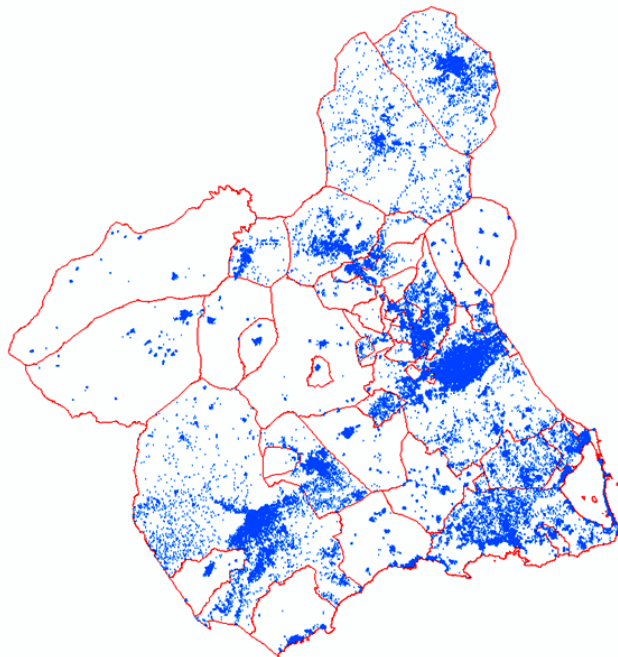

SISTEMA DE INFORMACIÓN DE VIVIENDA **sivmurcia:**

La Dirección General de Ordenación del Territorio, Arquitectura y Vivienda está trabajando en la creación de un Geoportal de Información de Vivienda: **sivmurcia:**

La complejidad de las grandes ciudades requiere un desarrollo importante en términos de inteligencia y de datos. **sivmurcia:** es un proyecto que pretende estudiar la vivienda desde un punto de vista moderno, que requiere no solo acceso a los datos, sino también el desarrollo de sistemas adecuados de representación, agregación, visualización y gestión.

La combinación e interrelación entre diferentes bases de datos territoriales: catastro, agua potable, INE, abre una nueva vía de estudio hacia el conocimiento del estado actual de la vivienda.

A fecha actual, se ofrecen resultados sobre viviendas ocupadas/vacías en el término municipal de Murcia, agregados por barrios, secciones censales, núcleos de población, núcleos rurales, diseminados, huerta tradicional y urbanizaciones.